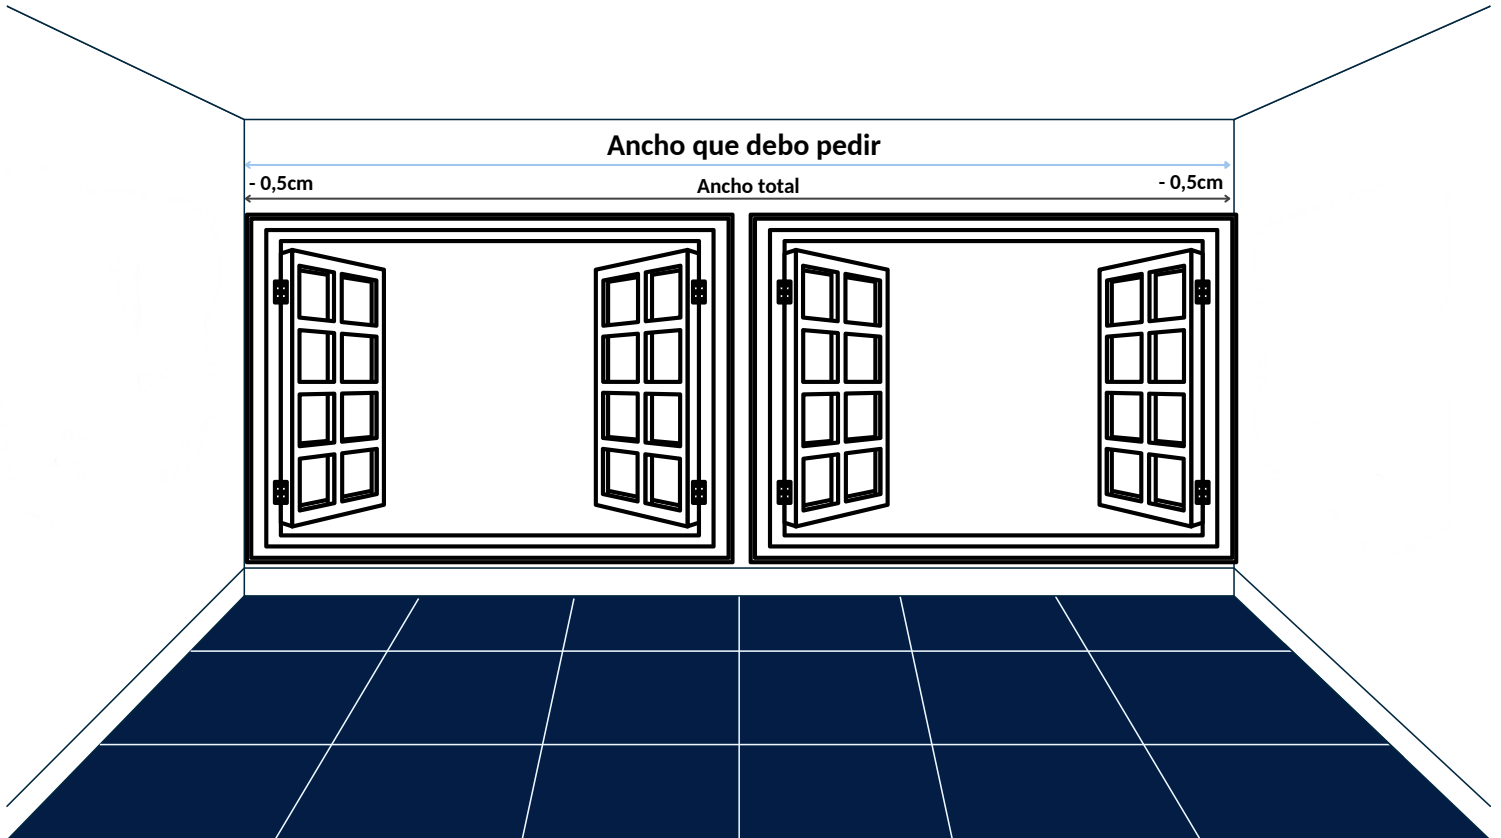

VENTANAS CON ESPACIO A UN LADO

Cuando la ventana esté pegada a la pared, mediremos desde la pared y sumaremos entre **10/15 cm** aproximadamente.

Tenga en cuenta que la medida que usted indique, **será la medida con el soporte incluido.**

Cuando la ventana **NO** tenga entre **10/15 cm** en dicho lado, sumar lo máximo posible

VENTANAS ENTRE PAREDES

Cuando la cortina vaya a ser instalado entre paredes, se deberá medir el ancho de pared a pared **descontando 1cm en total** (0,5cm a cada lado)