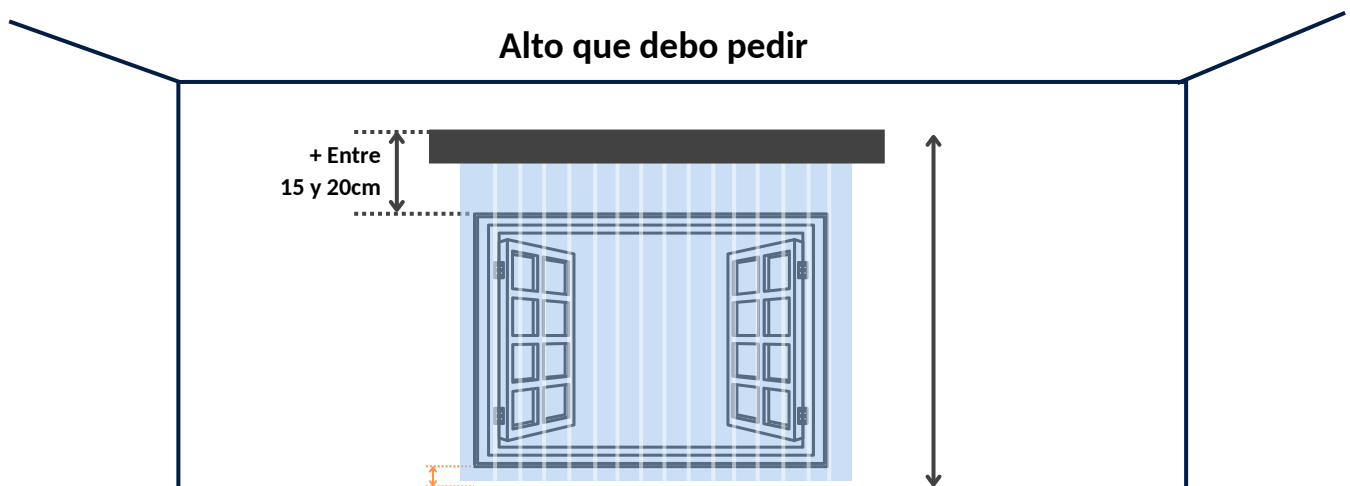

CON INSTALACIÓN A PARED

Cuando la cortina vaya a ser instalada a **pared** le sumaremos entre 15 y 20cm a la parte superior hasta donde deseemos que la cortina caiga.

*Se recomienda restar 2cm si la cortina llega al suelo para que las lamas de la cortina puedan girar libremente