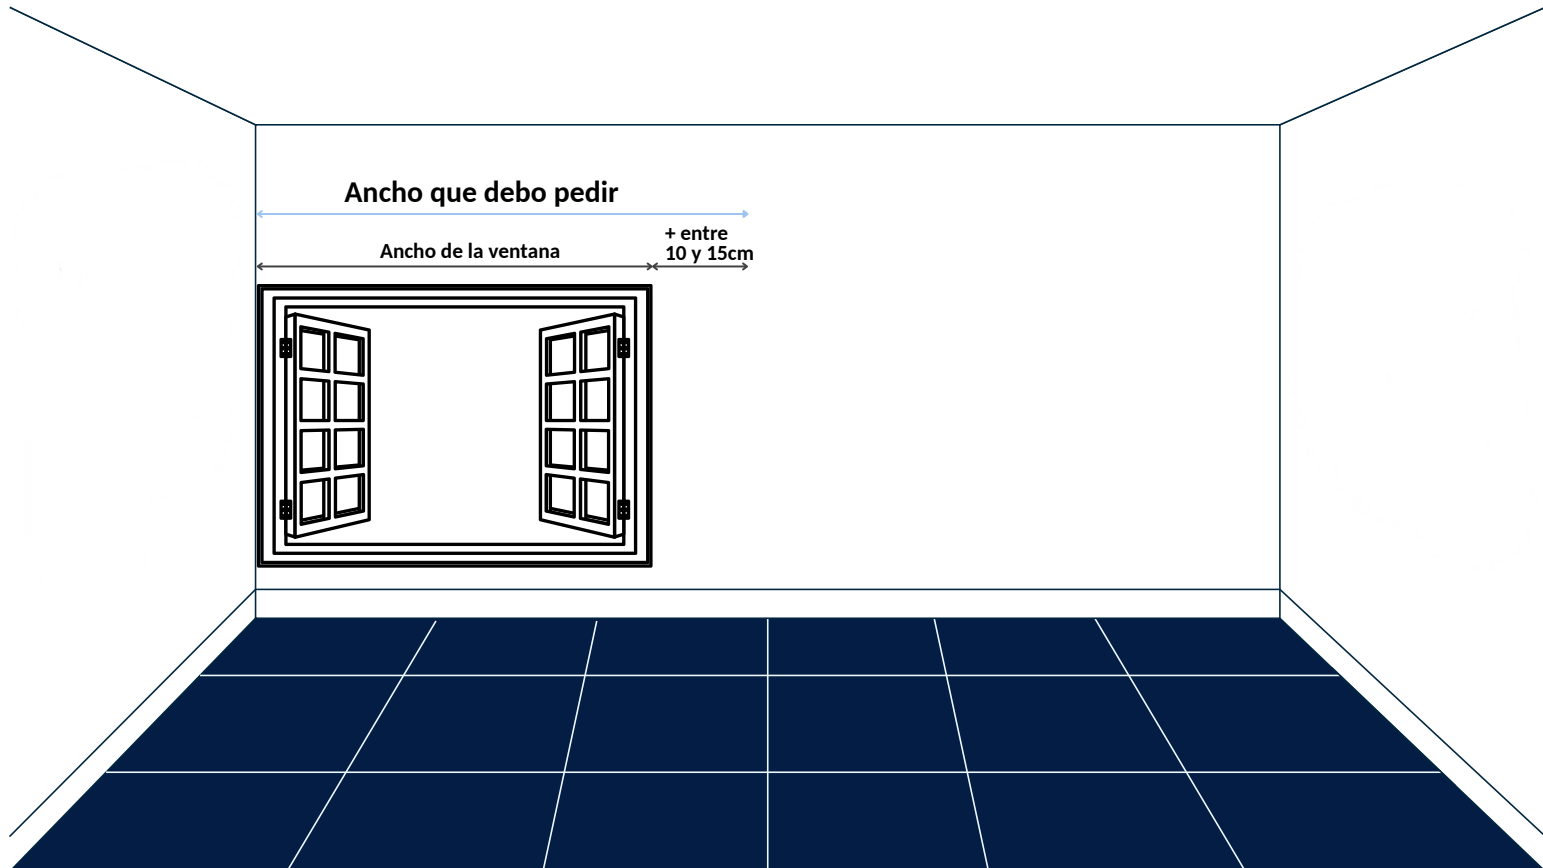

Vista de frente

Alto riel 2,9cm

MEDIR ANCHOS

CORTINAS VERTICALES

VENTANAS CON ESPACIO A AMBOS LADOS

Cuando la ventana tenga espacio a los dos lados, se deberá sumar entre **10/15 cm** aproximadamente a **cada lado**, tenga en cuenta que la medida que usted indique, será la medida con el soporte incluido.

VENTANAS CON ESPACIO A UN LADO

Cuando la ventana esté pegada a la pared, mediremos desde la pared y sumaremos entre **10/15 cm** aproximadamente.

Tenga en cuenta que la medida que usted indique, **será la medida con el soporte incluido.**