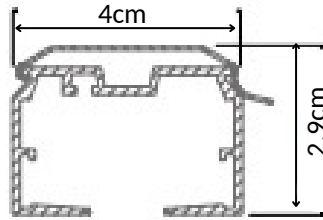

GUÍA DE MEDICIÓN

CORTINAS VERTICALES

Novalu
S O L U C I O N E S

**Distribuidores
autorizados
Bandalux**

MEDIDAS DE RIEL Y LAMAS

Riel cadena y cordón

Vista desde arriba

Ancho riel 4cm
Ancho lama 8,9 cm

Vista de frente

Alto riel 2,9cm

MEDIR ANCHOS

CORTINAS VERTICALES

VENTANAS CON ESPACIO A AMBOS LADOS

Cuando la ventana tenga espacio a los dos lados, se deberá sumar entre **10/15 cm** aproximadamente a **cada lado**, tenga en cuenta que la medida que usted indique, será la medida con el soporte incluido.

Se debe tener en cuenta que **el tejido** tendrá aprox. **4cm menos** que el ancho total de la cortina

*Medidas aproximadas dependerá del accionamiento.

Cuando la ventana **NO** tenga entre **10/15 cm** aproximadamente a **cada lado**, sumar lo máximo posible

VENTANAS CON ESPACIO A UN LADO

Cuando la ventana esté pegada a la pared, mediremos desde la pared y sumaremos entre **10/15 cm** aproximadamente.

Tenga en cuenta que la medida que usted indique, **será la medida con el soporte incluido.**