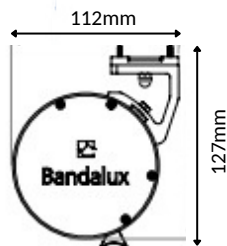

**Se recomienda sumar + entre 5 y 10 cm en la parte inferior de la ventana*

OPCIONES DE TERMINAL

Terminal oculto

Terminal Slim

Instalación a techo

TAMAÑO DE SOPORTE SEGÚN INSTALACIÓN

Instalación a pared

Nova **lux**