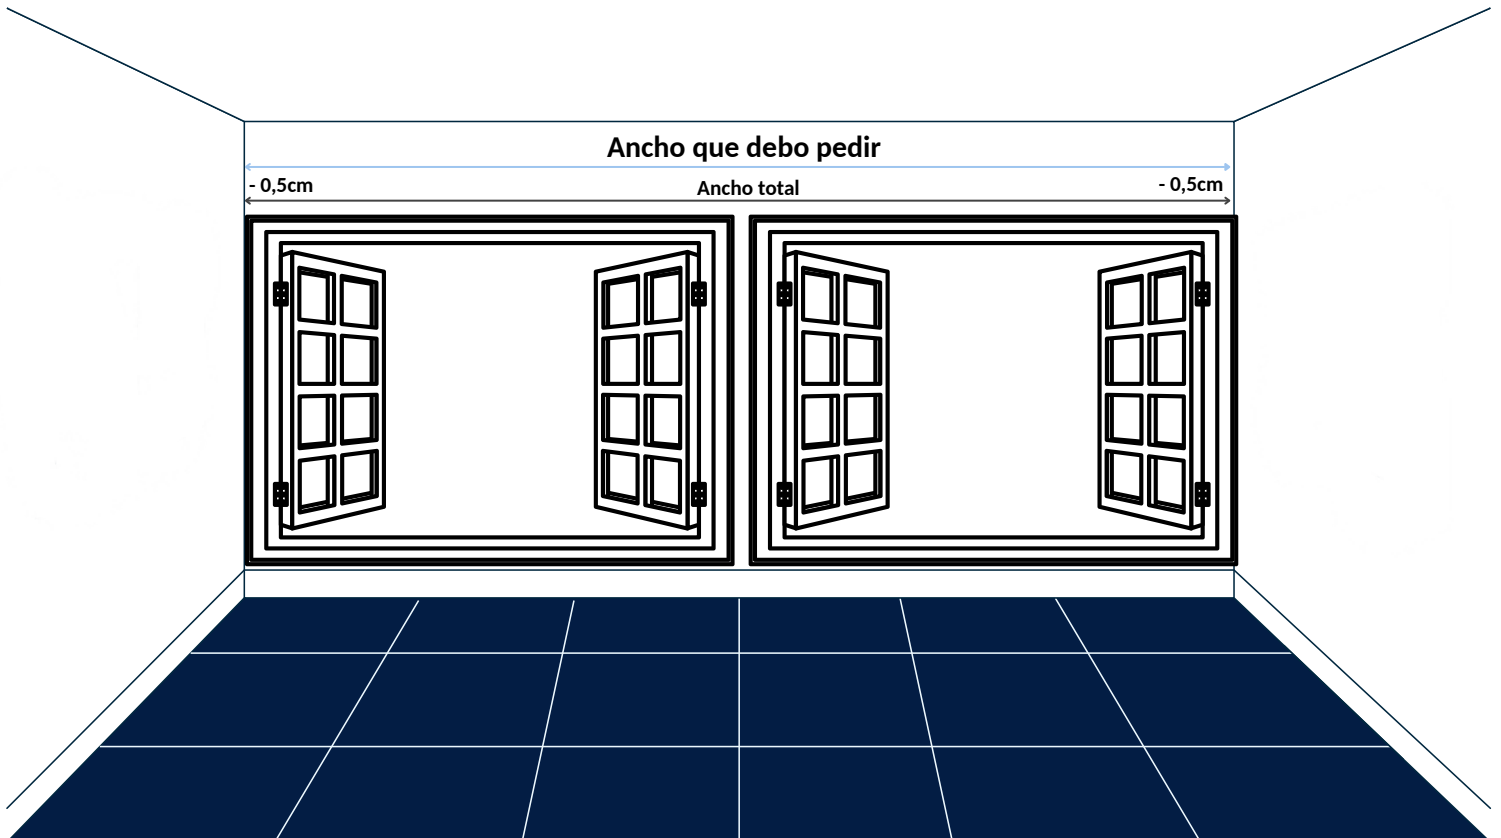

GUÍA DE MEDICIÓN

SISTEMA CAJÓN O-BOX

Novatlux
S O L U C I O N E S

**Distribuidores
autorizados
Bandalux**

VENTANAS CON ESPACIO A AMBOS LADOS

Cuando la ventana tenga espacio a los dos lados, se deberá sumar entre **7/10 cm** aproximadamente a **cada lado**, tenga en cuenta que la medida que usted indique, será la medida con el soporte incluido.

VENTANAS CON ESPACIO A UN LADO

Cuando la ventana esté pegada a la pared, mediremos desde la pared y sumaremos entre **7/10 cm** aproximadamente.

Tenga en cuenta que la medida que usted indique, **será la medida con el soporte incluido.**

Cuando la ventana **NO tenga entre 7/10 cm** en dicho lado, sumar lo máximo posible

VENTANAS ENTRE PAREDES

Cuando el estor vaya a ser instalado entre paredes, se deberá medir el ancho de pared a pared **descontando 1cm en total** (0,5cm a cada lado)