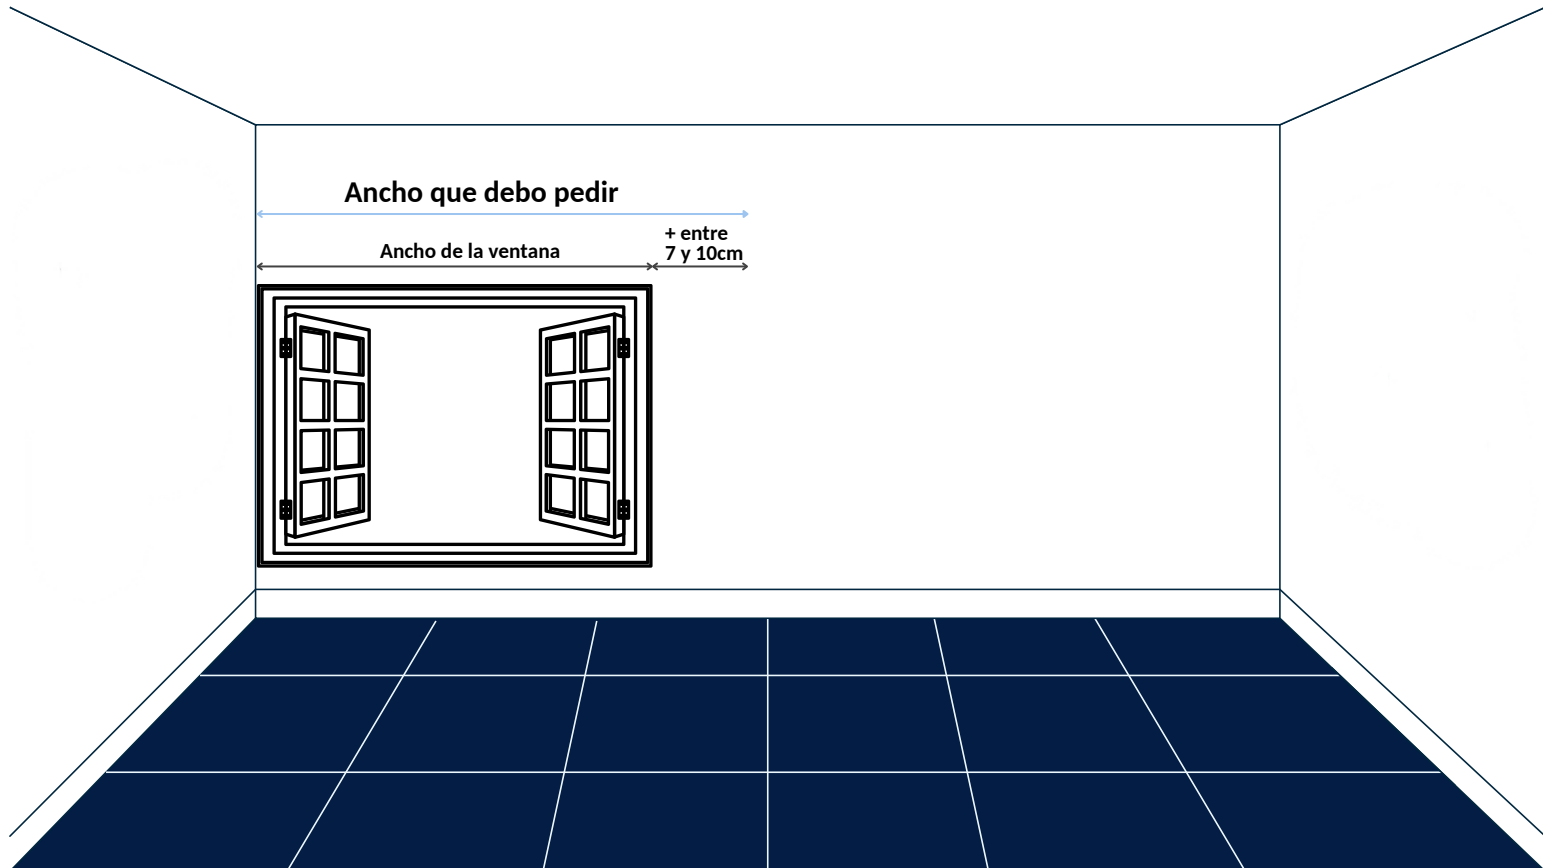

GUÍA DE MEDICIÓN

SISTEMA CAJÓN O-BOX

Novatlux
S O L U C I O N E S

**Distribuidores
autorizados
Bandalux**

VENTANAS CON ESPACIO A AMBOS LADOS

Cuando la ventana tenga espacio a los dos lados, se deberá sumar entre **7/10 cm** aproximadamente a **cada lado**, tenga en cuenta que la medida que usted indique, será la medida con el soporte incluido.

VENTANAS CON ESPACIO A UN LADO

Cuando la ventana esté pegada a la pared, mediremos desde la pared y sumaremos entre **7/10 cm** aproximadamente.

Tenga en cuenta que la medida que usted indique, **será la medida con el soporte incluido.**