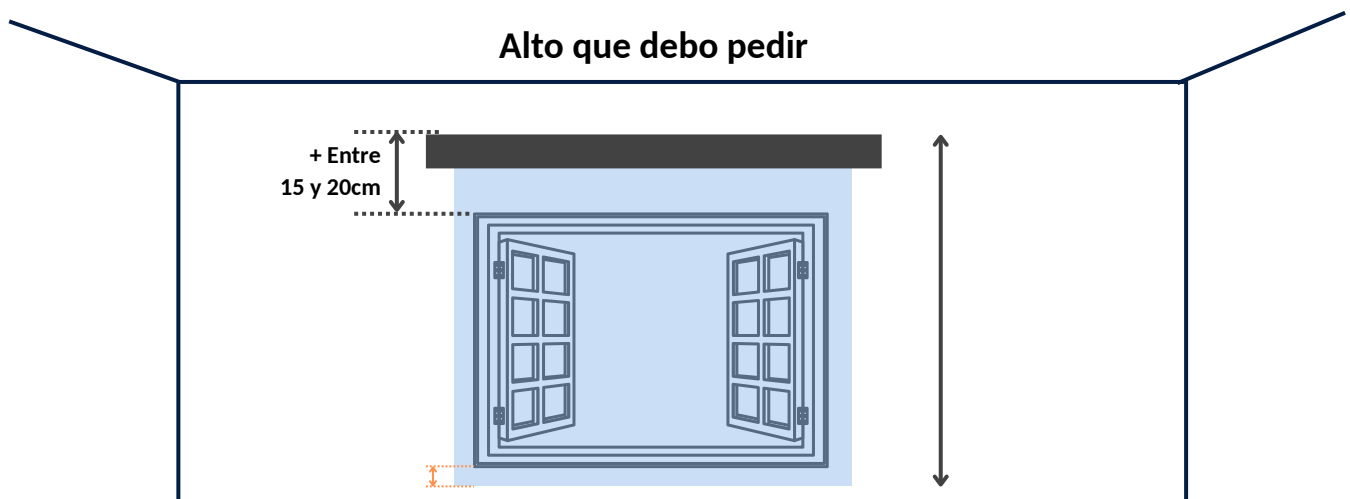

CON INSTALACIÓN A PARED

Cuando el estor vaya a ser instalado a pared le sumaremos entre 15 y 20cm a la parte superior y mediremos hasta debajo de la ventana sumando los centímetros que deseemos que caiga el tejido bajo la ventana.

*Se recomienda sumar + entre 5 y 10 cm en la parte inferior de la ventana