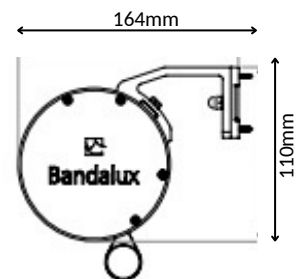

**Se recomienda sumar + entre 5 y 10 cm en la parte inferior de la ventana*

OPCIONES DE TERMINAL

Terminal oculto

Terminal Slim

Instalación a techo

TAMAÑO DE SOPORTE SEGÚN INSTALACIÓN

Instalación a pared

Nova **lux**