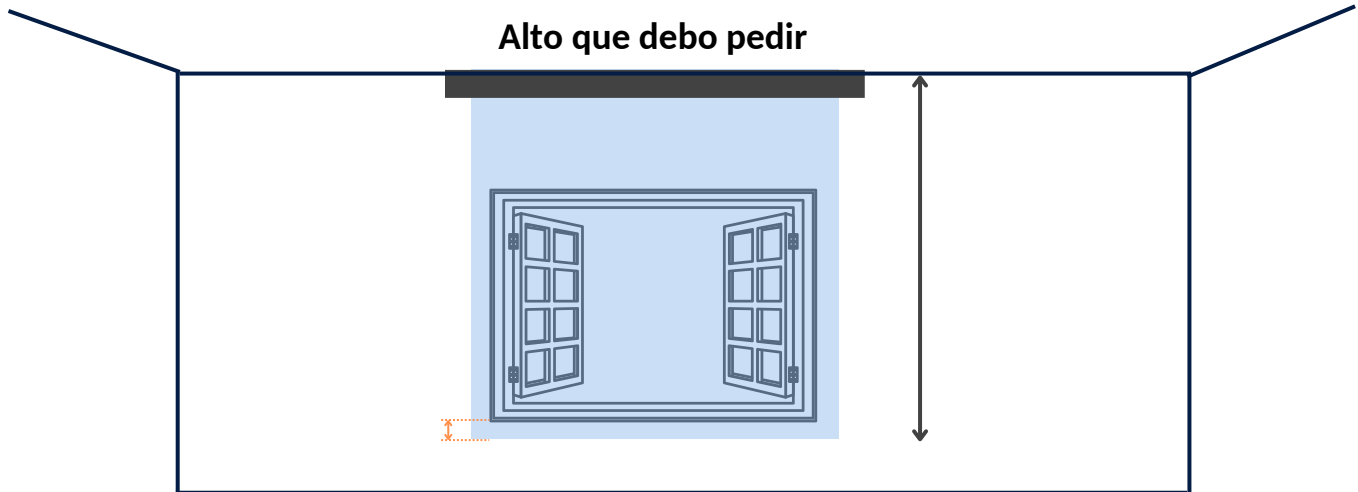

GUÍA DE MEDICIÓN

SISTEMA CAJÓN O-BOX

Novatlux
S O L U C I O N E S

**Distribuidores
autorizados
Bandalux**

VENTANAS CON ESPACIO A AMBOS LADOS

Cuando la ventana tenga espacio a los dos lados, se deberá sumar entre **7/10 cm** aproximadamente a **cada lado**, tenga en cuenta que la medida que usted indique, será la medida con el soporte incluido.

VENTANAS CON ESPACIO A UN LADO

Cuando la ventana esté pegada a la pared, mediremos desde la pared y sumaremos entre **7/10 cm** aproximadamente.

Tenga en cuenta que la medida que usted indique, **será la medida con el soporte incluido.**

Cuando la ventana **NO tenga entre 7/10 cm** en dicho lado, sumar lo máximo posible

VENTANAS ENTRE PAREDES

Cuando el estor vaya a ser instalado entre paredes, se deberá medir el ancho de pared a pared **descontando 1cm en total** (0,5cm a cada lado)

Tenga en cuenta que la medida que usted indique, **será la medida con el soporte incluido.**

MEDIR ALTOS

CAJÓN Q-BOX

CON INSTALACIÓN A TECHO

Cuando el estor vaya a ser instalado a techo, mediremos desde el techo hasta debajo de la ventana sumando los centímetros que deseemos que caiga el tejido bajo la ventana.