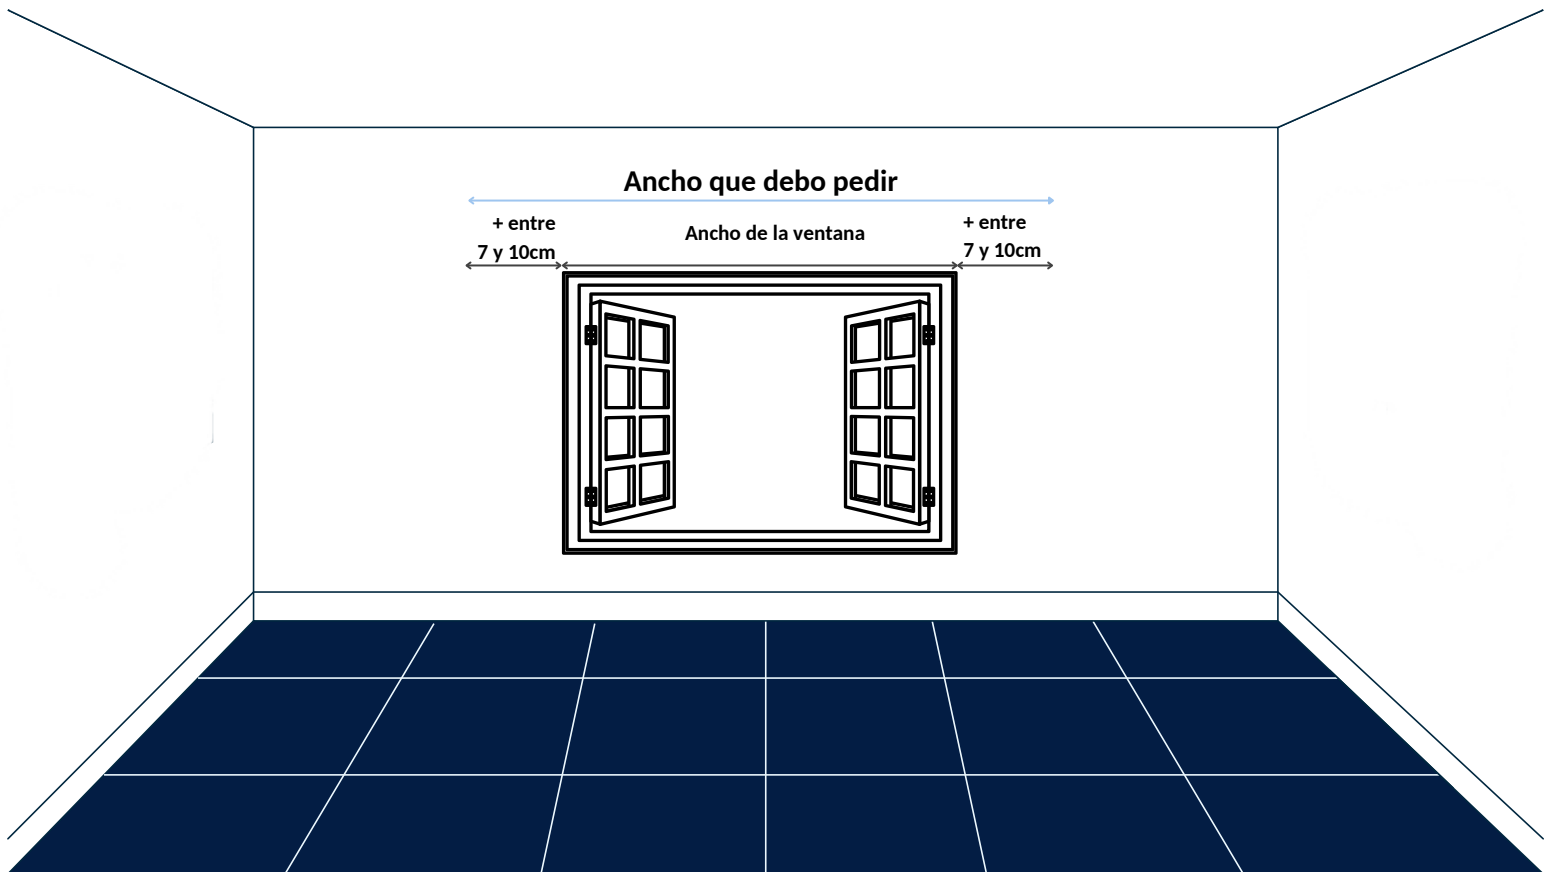

GUÍA DE MEDICIÓN

SISTEMA CAJÓN O-BOX

Novatlux
S O L U C I O N E S

**Distribuidores
autorizados
Bandalux**

VENTANAS CON ESPACIO A AMBOS LADOS

Cuando la ventana tenga espacio a los dos lados, se deberá sumar entre **7/10 cm** aproximadamente a **cada lado**, tenga en cuenta que la medida que usted indique, será la medida con el soporte incluido.

VENTANAS CON ESPACIO A UN LADO

Cuando la ventana esté pegada a la pared, mediremos desde la pared y sumaremos entre **7/10 cm** aproximadamente.

Tenga en cuenta que la medida que usted indique, **será la medida con el soporte incluido.**