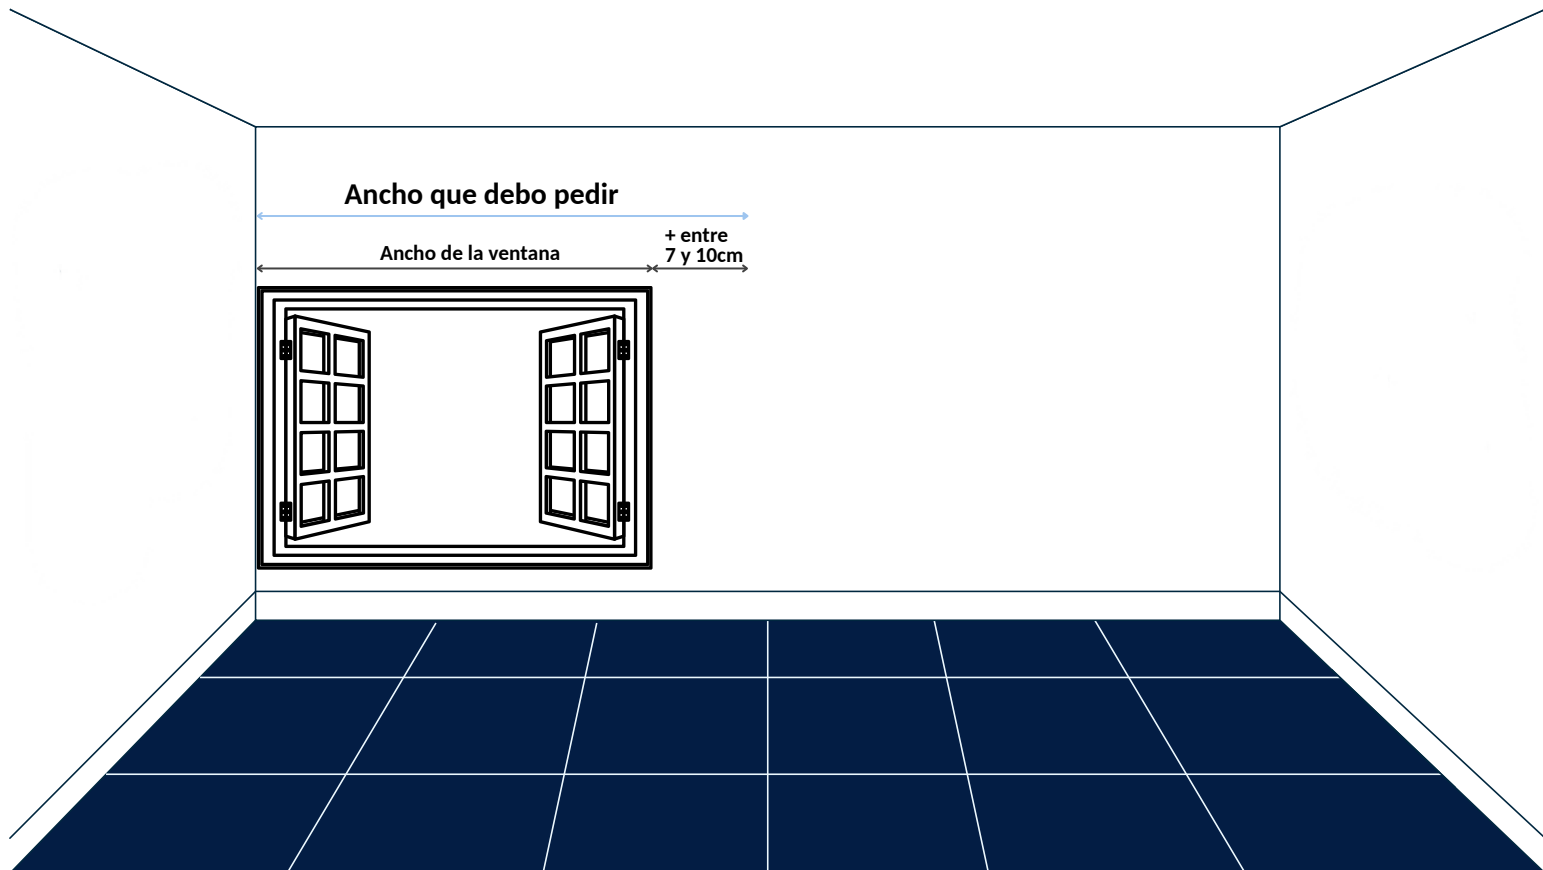

GUÍA DE MEDICIÓN

SISTEMA CAJÓN Q-BOX

Novat**lux**
S O L U C I O N E S

**Distribuidores
autorizados
Bandalux**

VENTANAS CON ESPACIO A AMBOS LADOS

Cuando la ventana tenga espacio a los dos lados, se deberá sumar entre **7/10 cm** aproximadamente a **cada lado**, tenga en cuenta que la medida que usted indique, será la medida con el soporte incluido.

VENTANAS CON ESPACIO A UN LADO

Cuando la ventana esté pegada a la pared, mediremos desde la pared y sumaremos entre **7/10 cm** aproximadamente.

Tenga en cuenta que la medida que usted indique, **será la medida con el soporte incluido.**