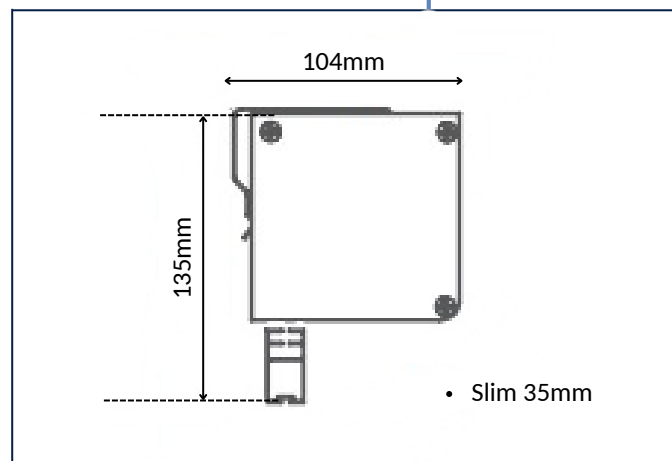

**Se recomienda sumar + entre 5 y 10 cm en la parte inferior de la ventana*

**DOS OPCIONES
DE TERMINAL**

Oculto

Slim

Oculto

**TAMAÑO DE
SOPORTE SEGÚN
TERMINAL**

Slim

Nova **lux**