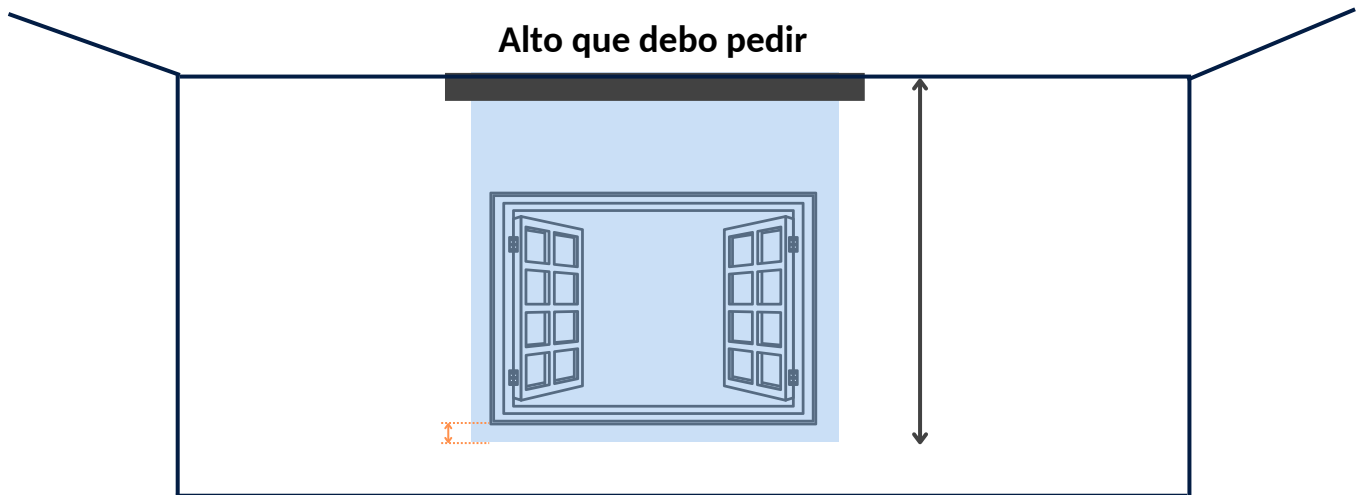

GUÍA DE MEDICIÓN

SISTEMA CAJÓN Q-BOX

Novat**lux**
S O L U C I O N E S

**Distribuidores
autorizados
Bandalux**

VENTANAS CON ESPACIO A AMBOS LADOS

Cuando la ventana tenga espacio a los dos lados, se deberá sumar entre **7/10 cm** aproximadamente a **cada lado**, tenga en cuenta que la medida que usted indique, será la medida con el soporte incluido.

VENTANAS CON ESPACIO A UN LADO

Cuando la ventana esté pegada a la pared, mediremos desde la pared y sumaremos entre **7/10 cm** aproximadamente.

Tenga en cuenta que la medida que usted indique, **será la medida con el soporte incluido.**

Cuando la ventana **NO tenga entre 7/10 cm** en dicho lado, sumar lo máximo posible

VENTANAS ENTRE PAREDES

Cuando el estor vaya a ser instalado entre paredes, se deberá medir el ancho de pared a pared **descontando 1cm en total** (0,5cm a cada lado)

Tenga en cuenta que la medida que usted indique, **será la medida con el soporte incluido.**

MEDIR ALTOS

CAJÓN Q-BOX

CON INSTALACIÓN A TECHO

Cuando el estor vaya a ser instalado a techo, mediremos desde el techo hasta debajo de la ventana sumando los centímetros que deseemos que caiga el tejido bajo la ventana.