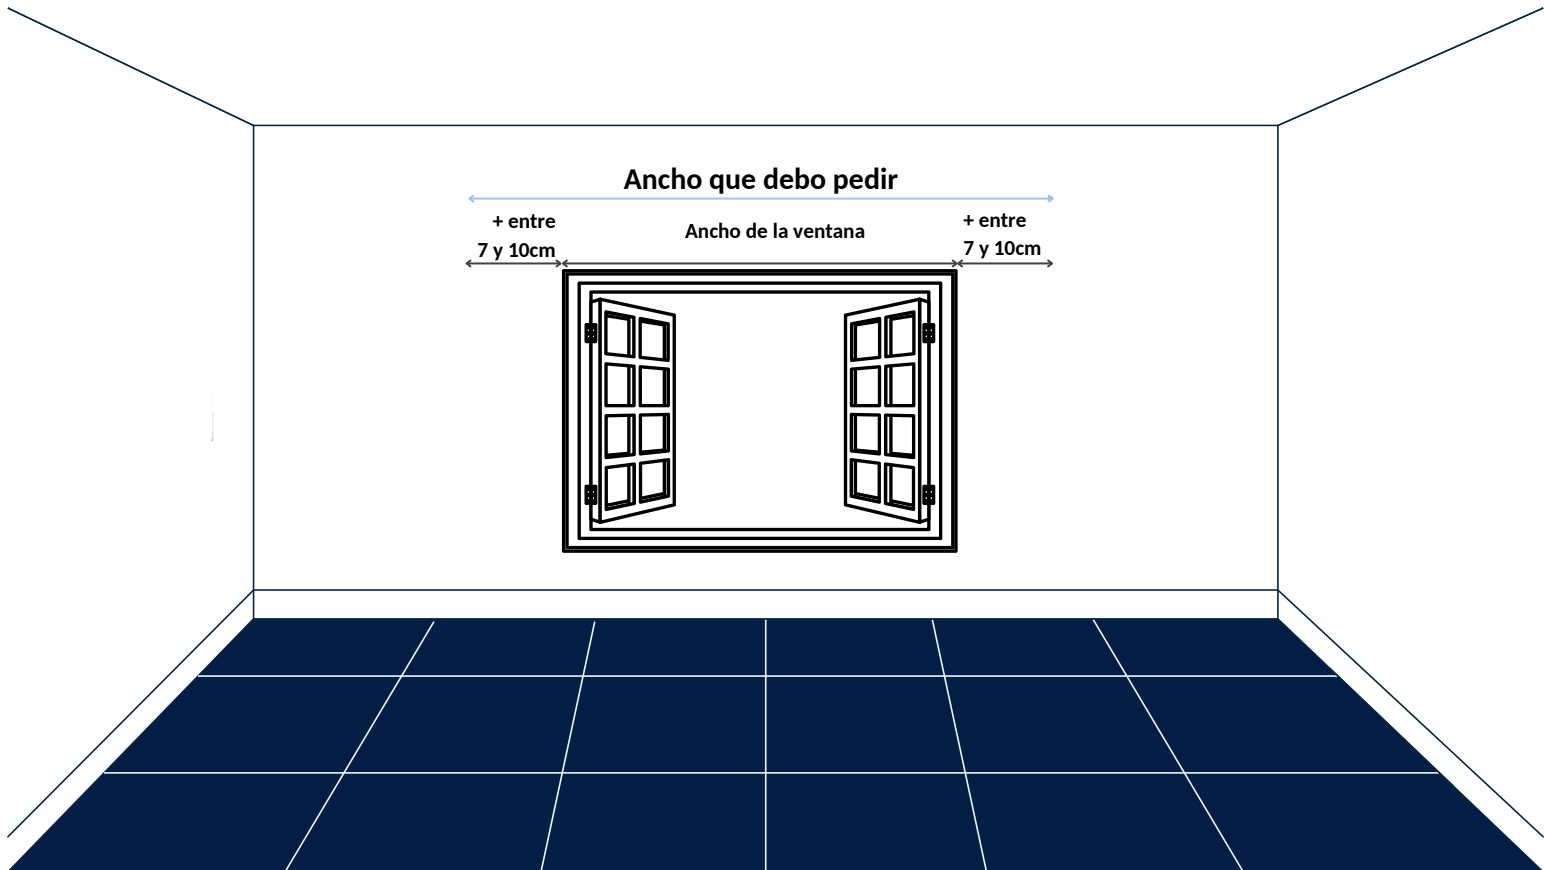

GUÍA DE MEDICIÓN

SISTEMA CAJÓN Q-BOX

Novat**lux**
S O L U C I O N E S

**Distribuidores
autorizados
Bandalux**

VENTANAS CON ESPACIO A AMBOS LADOS

Cuando la ventana tenga espacio a los dos lados, se deberá sumar entre **7/10 cm** aproximadamente a **cada lado**, tenga en cuenta que la medida que usted indique, será la medida con el soporte incluido.

VENTANAS CON ESPACIO A UN LADO

Cuando la ventana esté pegada a la pared, mediremos desde la pared y sumaremos entre **7/10 cm** aproximadamente.

Tenga en cuenta que la medida que usted indique, **será la medida con el soporte incluido.**