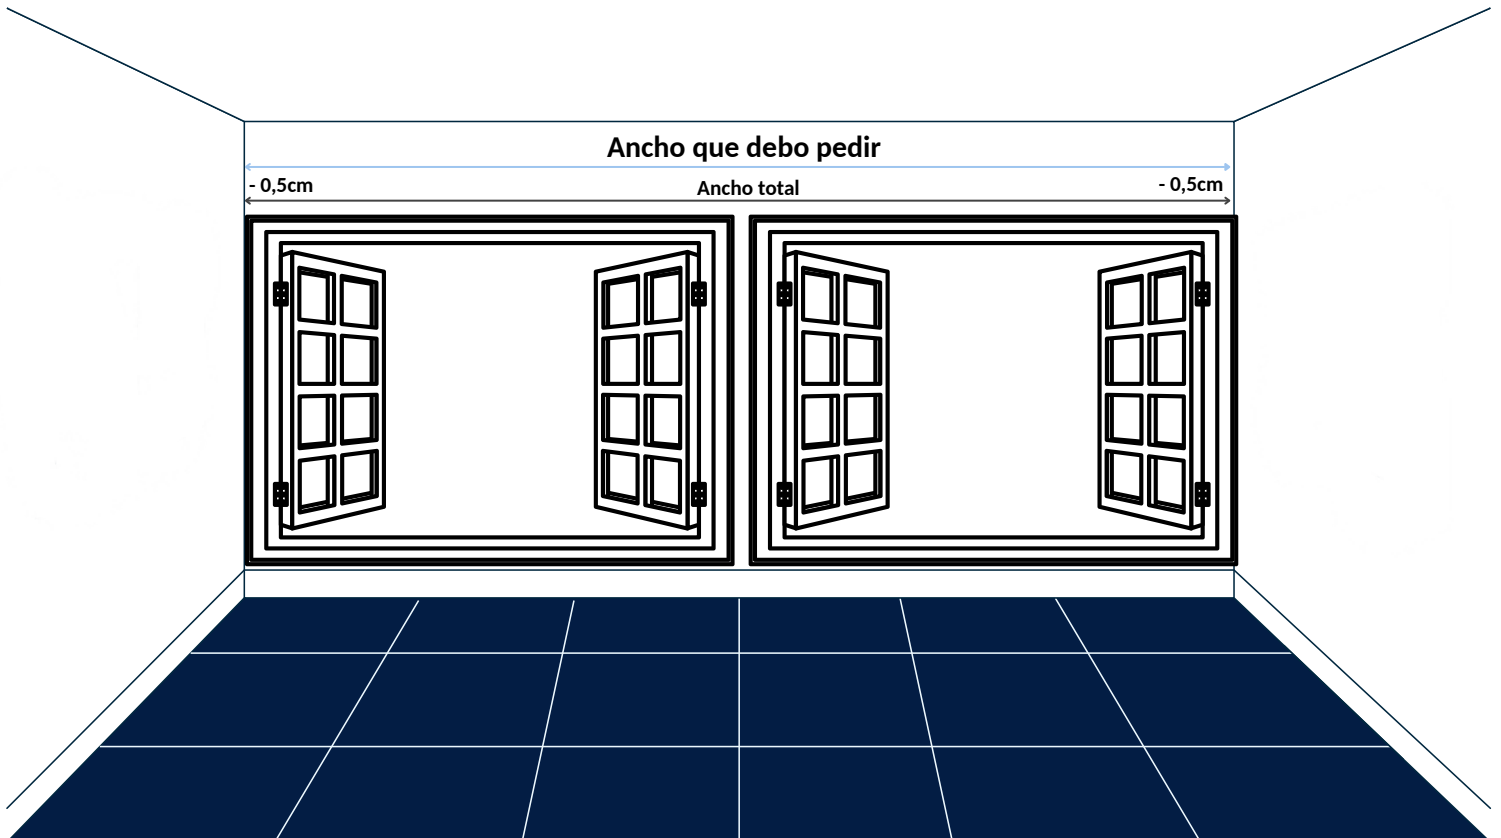

VENTANAS CON ESPACIO A UN LADO

Cuando la ventana esté pegada a la pared, mediremos desde la pared y sumaremos entre **7/10 cm** aproximadamente.

Tenga en cuenta que la medida que usted indique, **será la medida con el soporte incluido.**

Cuando la ventana **NO tenga entre 7/10 cm** en dicho lado, sumar lo máximo posible

VENTANAS ENTRE PAREDES

Cuando el estor vaya a ser instalado entre paredes, se deberá medir el ancho de pared a pared **descontando 1cm en total** (0,5cm a cada lado)