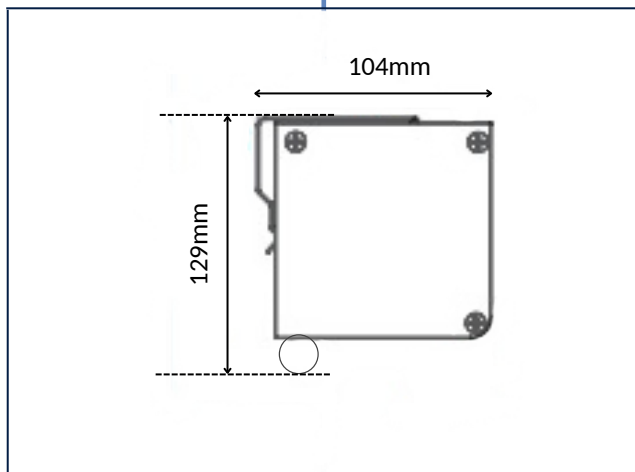

**Se recomienda sumar + entre 5 y 10 cm en la parte inferior de la ventana*

**DOS OPCIONES
DE TERMINAL**

Oculto

Slim

Oculto

**TAMAÑO DE
SOPORTE SEGÚN
TERMINAL**

Slim

Nova **lux**