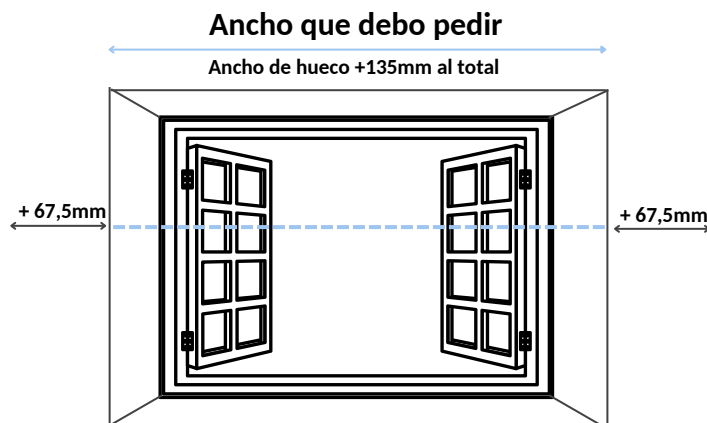

GUÍA DE MEDICIÓN

SISTEMA CAJÓN ZI-BOX DÚO

Novatlux
S O L U C I O N E S

**Distribuidores
autorizados
Bandalux**

CORTINA EN INTERIOR DE HUECO

Cuando la cortina ZI-BOX DÚO vaya a ser instalada en un hueco, se recomienda restar **5mm** al total del ancho y restar **10mm** al total del alto

CORTINA EN EXTERIOR DE HUECO

Cuando la cortina ZI-BOX DÚO vaya a ser instalada en el exterior de un hueco, se deberá sumar **mínimo 67,5mm** a cada lado (**135mm** al total del ancho)

CORTINA EN EXTERIOR DE HUECO *Con instalación a pared*

Cuando la cortina ZI-BOX DÚO vaya a ser instalada en el exterior de un hueco y con instalación del cajón a pared, se deberá medir desde el suelo y sumar **entre 15 y 20cm** por la parte superior.

CORTINA EN EXTERIOR DE HUECO *Con instalación a techo*

Cuando la cortina ZI-BOX DÚO vaya a ser instalada en el exterior de un hueco y con instalación del cajón a techo se deberá medir desde el suelo hasta el techo y restar **-10mm** al total.

**TERMINAL
Y GUÍAS**