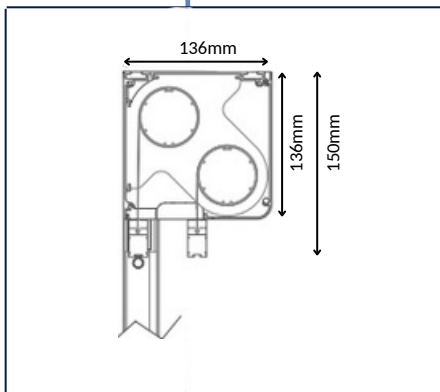

CORTINA EN EXTERIOR DE HUECO

Cuando la cortina ZI-BOX DÚO vaya a ser instalada en el exterior de un hueco, se deberá sumar **mínimo 67,5mm** a cada lado (**135mm** al total del ancho)

CORTINA EN EXTERIOR DE HUECO *Con instalación a pared*

Cuando la cortina ZI-BOX DÚO vaya a ser instalada en el exterior de un hueco y con instalación del cajón a pared, se deberá medir desde el suelo y sumar **entre 15 y 20cm** por la parte superior.

CORTINA EN EXTERIOR DE HUECO *Con instalación a techo*

Cuando la cortina ZI-BOX DÚO vaya a ser instalada en el exterior de un hueco y con instalación del cajón a techo se deberá medir desde el suelo hasta el techo y restar **-10mm** al total.

**TERMINAL
Y GUÍAS**

Guía EASY ZIP

Terminal SLIM 35mm

Soporte

**TAMAÑO DE
SOPORTE Y GUÍAS**

Guías
Easy Zip

Nova **lux**

S O L U C I O N E S

**Distribuidores
autorizados
Bandalux**