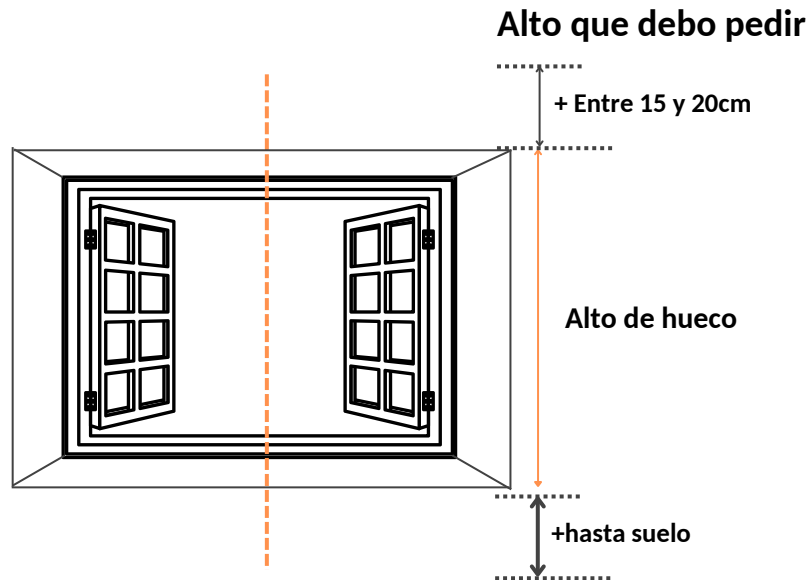

GUÍA DE MEDICIÓN

SISTEMA CAJÓN ZI-BOX DÚO

Novatlux
S O L U C I O N E S

**Distribuidores
autorizados
Bandalux**

CORTINA EN INTERIOR DE HUECO

Cuando la cortina ZI-BOX DÚO vaya a ser instalada en un hueco, se recomienda restar **5mm** al total del ancho y restar **10mm** al total del alto

CORTINA EN EXTERIOR DE HUECO

Cuando la cortina ZI-BOX DÚO vaya a ser instalada en el exterior de un hueco, se deberá sumar **mínimo 67,5mm** a cada lado (**135mm** al total del ancho)

CORTINA EN EXTERIOR DE HUECO *Con instalación a pared*

Cuando la cortina ZI-BOX DÚO vaya a ser instalada en el exterior de un hueco y con instalación del cajón a pared, se deberá medir desde el suelo y sumar **entre 15 y 20cm** por la parte superior.

CORTINA EN EXTERIOR DE HUECO *Con instalación a techo*

Cuando la cortina ZI-BOX DÚO vaya a ser instalada en el exterior de un hueco y con instalación del cajón a techo se deberá medir desde el suelo hasta el techo y restar **-10mm** al total.

**TERMINAL
Y GUÍAS**