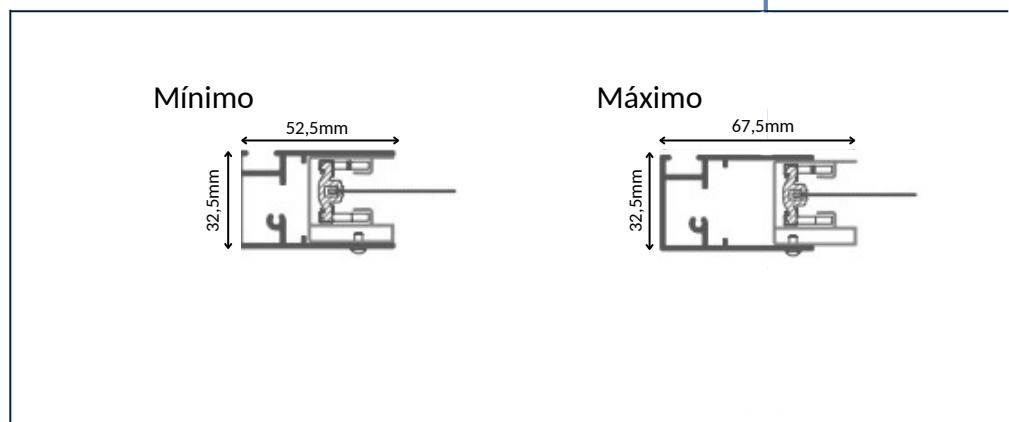

CORTINA EN EXTERIOR DE HUECO

Cuando la cortina ZI-BOX DÚO vaya a ser instalada en el exterior de un hueco, se deberá sumar **mínimo 67,5mm** a cada lado (**135mm** al total del ancho)

CORTINA EN EXTERIOR DE HUECO *Con instalación a pared*

Cuando la cortina ZI-BOX DÚO vaya a ser instalada en el exterior de un hueco y con instalación del cajón a pared, se deberá medir desde el suelo y sumar **entre 15 y 20cm** por la parte superior.

CORTINA EN EXTERIOR DE HUECO *Con instalación a techo*

Cuando la cortina ZI-BOX DÚO vaya a ser instalada en el exterior de un hueco y con instalación del cajón a techo se deberá medir desde el suelo hasta el techo y restar **-10mm** al total.

**TERMINAL
Y GUÍAS**

Guía EASY ZIP

Terminal SLIM 35mm

Soporte

**TAMAÑO DE
SOPORTE Y GUÍAS**

Guías
Easy Zip

Nova **lux**

S O L U C I O N E S

**Distribuidores
autorizados
Bandalux**