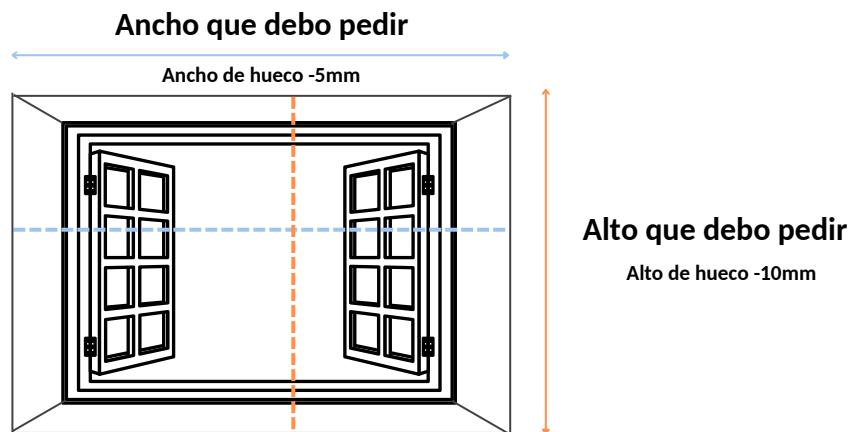

GUÍA DE MEDICIÓN

SISTEMA CAJÓN ZI-BOX DÚO

Novatlux
S O L U C I O N E S

**Distribuidores
autorizados
Bandalux**

CORTINA EN INTERIOR DE HUECO

Cuando la cortina ZI-BOX DÚO vaya a ser instalada en un hueco, se recomienda restar **5mm** al total del ancho y restar **10mm** al total del alto

CORTINA EN EXTERIOR DE HUECO

Cuando la cortina ZI-BOX DÚO vaya a ser instalada en el exterior de un hueco, se deberá sumar **mínimo 67,5mm** a cada lado (**135mm** al total del ancho)

CORTINA EN EXTERIOR DE HUECO *Con instalación a pared*

Cuando la cortina ZI-BOX DÚO vaya a ser instalada en el exterior de un hueco y con instalación del cajón a pared, se deberá medir desde el suelo y sumar **entre 15 y 20cm** por la parte superior.

CORTINA EN EXTERIOR DE HUECO *Con instalación a techo*

Cuando la cortina ZI-BOX DÚO vaya a ser instalada en el exterior de un hueco y con instalación del cajón a techo se deberá medir desde el suelo hasta el techo y restar **-10mm** al total.

**TERMINAL
Y GUÍAS**