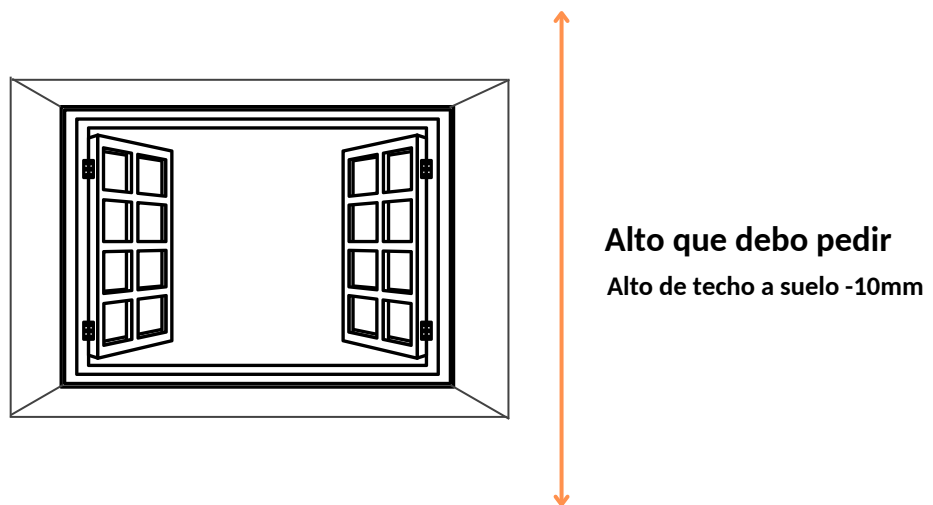

GUÍA DE MEDICIÓN

SISTEMA CAJÓN ZI-BOX DÚO

Novatlux
S O L U C I O N E S

**Distribuidores
autorizados
Bandalux**

CORTINA EN INTERIOR DE HUECO

Cuando la cortina ZI-BOX DÚO vaya a ser instalada en un hueco, se recomienda restar **5mm** al total del ancho y restar **10mm** al total del alto

CORTINA EN EXTERIOR DE HUECO

Cuando la cortina ZI-BOX DÚO vaya a ser instalada en el exterior de un hueco, se deberá sumar **mínimo 67,5mm** a cada lado (**135mm** al total del ancho)

CORTINA EN EXTERIOR DE HUECO *Con instalación a pared*

Cuando la cortina ZI-BOX DÚO vaya a ser instalada en el exterior de un hueco y con instalación del cajón a pared, se deberá medir desde el suelo y sumar **entre 15 y 20cm** por la parte superior.

CORTINA EN EXTERIOR DE HUECO *Con instalación a techo*

Cuando la cortina ZI-BOX DÚO vaya a ser instalada en el exterior de un hueco y con instalación del cajón a techo se deberá medir desde el suelo hasta el techo y restar **-10mm** al total.

**TERMINAL
Y GUÍAS**