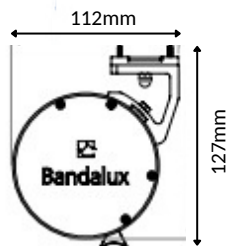

OPCIONES DE TERMINAL

Terminal oculto

Terminal Slim

Instalación a techo

TAMAÑO DE SOPORTE SEGÚN INSTALACIÓN (O-BOX 95)

Instalación a pared

OPCIÓN MOTOR CON BATERÍA RECARGABLE

Además, todos los motores incorporan una nueva rueda motriz, de tecnología multimaterial, diseñada por Bandalux, que reduce el ruido y las vibraciones que genera el motor en su giro