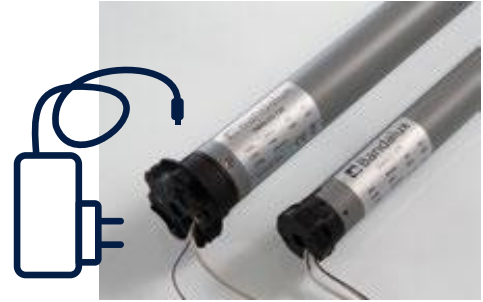

OPCIONES DE TERMINAL

Terminal oculto

Terminal Slim

Instalación a techo

TAMAÑO DE SOPORTE SEGÚN INSTALACIÓN (O-BOX 95)

Instalación a pared

OPCIÓN MOTOR CON BATERÍA RECARGABLE

Además, todos los motores incorporan una nueva rueda motriz, de tecnología multimaterial, diseñada por Bandalux, que reduce el ruido y las vibraciones que genera el motor en su giro