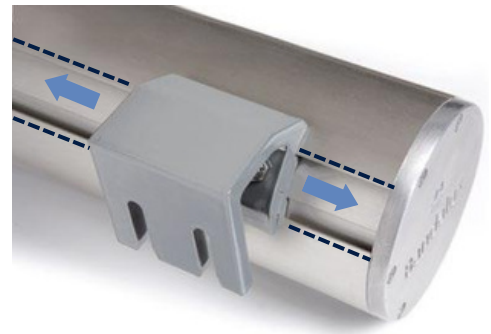

Negro 9011

Acier Grata

NUEVO SISTEMA LADO APOYO

Las nuevas conteras desarrolladas por Bandalux disponen de ejes más robustos que contribuyen a una mayor resistencia y fiabilidad. El soporte incorpora rodamiento de alta precisión con cojinetes, lo que aporta al sistema un movimiento más silencioso y suave y un giro perfectamente concéntrico. Montaje de la cortina en un solo gesto. El muelle interno asegura la fácil y correcta instalación.

SOPORTES INTELIGENTES

La única enrollable con cajón que permite elegir la ubicación del soporte en el momento de la instalación.

CAJÓN REGISTRABLE

El cajón es registrable y practicable; fácil mantenimiento sin necesidad de desmontar la cortina.

OPCIONES DE TERMINAL

Terminal oculto

Terminal Slim

Instalación a techo

TAMAÑO DE SOPORTE SEGÚN INSTALACIÓN (O-BOX 95)

Instalación a pared

OPCIÓN MOTOR CON BATERÍA RECARGABLE

Además, todos los motores incorporan una nueva rueda motriz, de tecnología multimaterial, diseñada por Bandalux, que reduce el ruido y las vibraciones que genera el motor en su giro