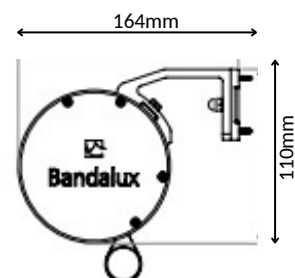

OPCIONES DE TERMINAL

Terminal oculto

Terminal Slim

Instalación a techo

TAMAÑO DE SOPORTE SEGÚN INSTALACIÓN (O-BOX 95)

Instalación a pared

OPCIÓN MOTOR CON BATERÍA RECARGABLE

Además, todos los motores incorporan una nueva rueda motriz, de tecnología multimaterial, diseñada por Bandalux, que reduce el ruido y las vibraciones que genera el motor en su giro